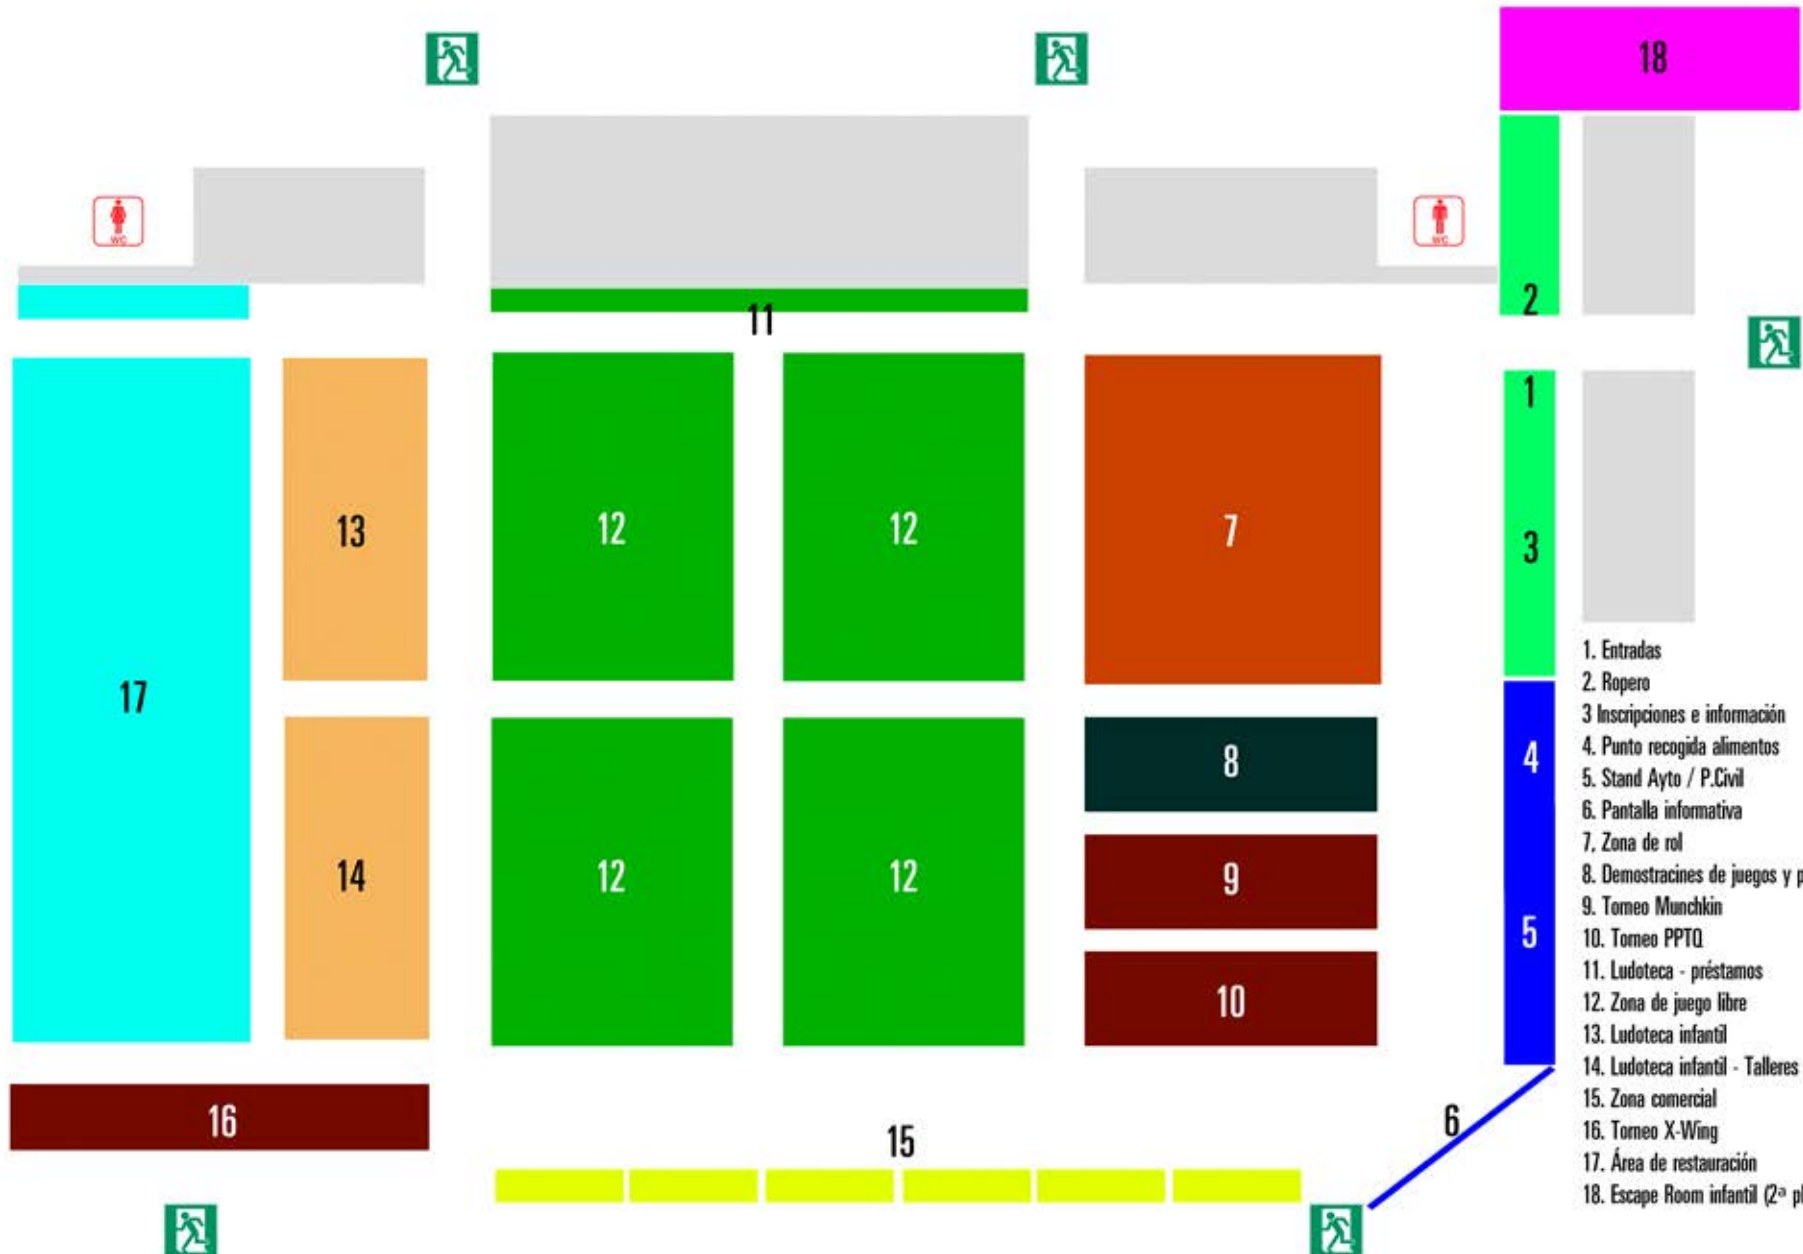

# YEBERNALIA

## ESTACIÓN LÚDICA

1. Entradas
2. Ropero
3. Inscripciones e información
4. Punto recogida alimentos
5. Stand Ayto / P.Civil
6. Pantalla informativa
7. Zona de rol
8. Demostraciones de juegos y prototipos
9. Torneo Munchkin
10. Torneo PPTQ
11. Ludoteca - préstamos
12. Zona de juego libre
13. Ludoteca infantil
14. Ludoteca infantil - Talleres
15. Zona comercial
16. Torneo X-Wing
17. Área de restauración
18. Escape Room infantil (2ª planta)